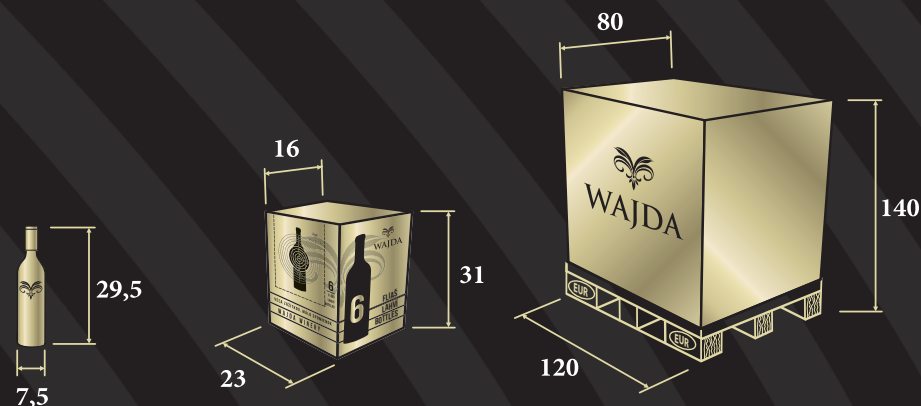

**WAJDA**  
WINERY

# ELEGANCIA 365

ODRODA / VARIETY	OBJEM V LITROCH / VOLUME IN LITERS	EAN / EAN	EAN KARTÓNU / EAN CARTON
Cabernet Sauvignon Rose	0,75	8585030353439	8585030303939
Cabernet Sauvignon	0,75	8585030353415	8585030303915
Chardonnay	0,75	8585030356270	8585030307401
Merlot	0,75	8585030356782	8585030308101
Modrý Portugal	0,75	8585030353422	8585030303922
Sauvignon Blanc	0,75	8585030356799	8585030308118
Shiraz	0,75	8585030356263	8585030307395
Veltlínske Zelené	0,75	8585030357369	8585030308613
Pinot Gris	0,75	8585030353446	8585030303946
Rizling Vlašský	0,75	8585030353453	8585030303953

# ELEGANCIA 365

rozměr v cm / size in cm

VÁHA FLAŠA / WEIGHT BOTTLE	VÁHA KARTÓN / WEIGHT CARTON	VÁHA PALETA / WEIGHT PALET
1,17 Kg	7,19 kg	745 kg

  
**WAJDA**  
 WINERY  
[www.wajda.sk](http://www.wajda.sk)