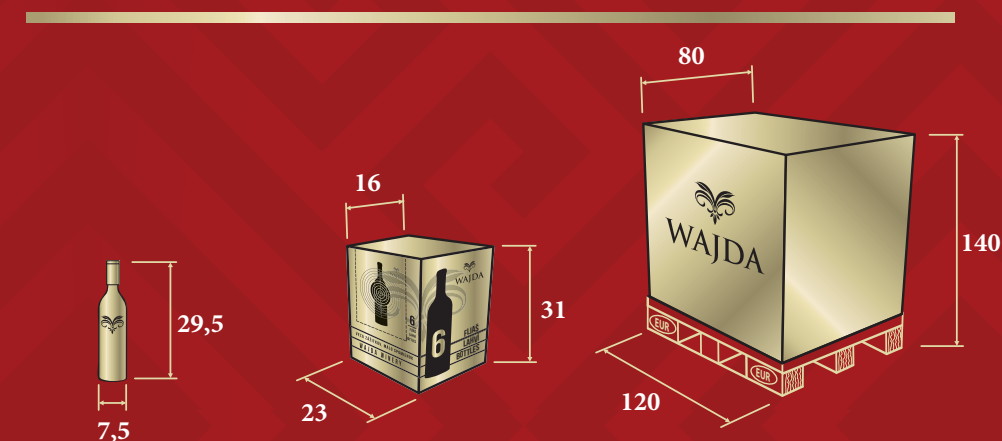

WAJDA
WINERY

CENTURION WINEYARDS

ODRODA / VARIETY	OBJEM V LITROCH / VOLUME IN LITERS	EAN / EAN	EAN KARTÓNU / EAN CARTON
Cabernet	0,75	8588006361360	8588006361377
Chardonnay	0,75	8588006361483	8588006361490
Merlot	0,75	8588006361346	8588006361353
Merlot Rose	0,75	8588006361384	8588006361391
Modrý Portugal	0,75	8588007288109	8588007288147
Müller Thurgau	0,75	8588007288116	8588007288154
Pinot Gris	0,75	8588006361445	8588006361452
Rizling Vlašský	0,75	8588007288093	8588007288130
Sauvignon	0,75	8588006361469	8588006361476
Veltlínske Zelené	0,75	8588007288123	8588007288161

KS V KRT / PCS IN CAR	KRT PAL / CAR PAL	KRT VRSTVA / CAR LAYER	KS PAL / PCS PAL
6	100	25	600

rozměr v cm / size in cm

VÁHA FLAŠA / WEIGHT BOTTLE	VÁHA KARTÓN / WEIGHT CARTON	VÁHA PALETA / WEIGHT PALET
1,17 Kg	7,19 kg	745 kg