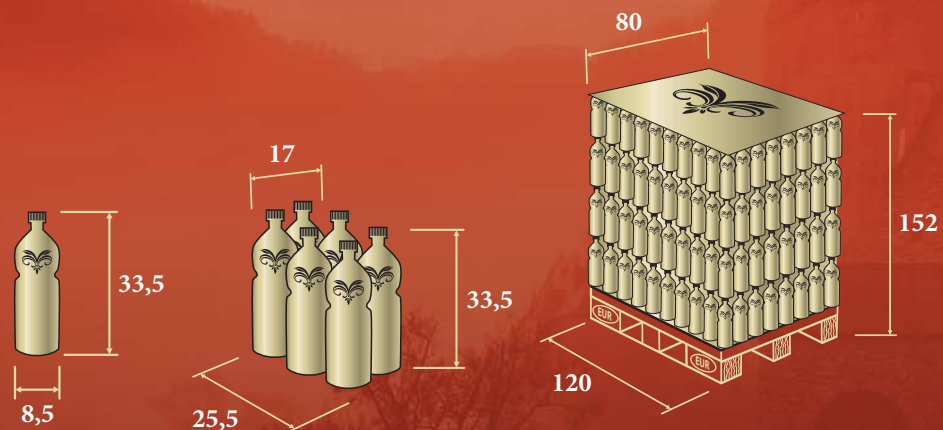

# DRAČÍ SÍLA

ODRODA / VARIETY	OBJEM V LITROCH / VOLUME IN LITERS	EAN / EAN	EAN KARTÓNU / EAN CARTON
Dračí síla biele	1,5	8588007332321	8588007332344
Dračí síla červené	1,5	8588007332314	8588007332338
Dračí síla biele	2	8588007332369	8588007332383
Dračí síla červené	2	8588007332352	8588007332376

## Dračí síla 2 L

KS V KRT / PCS IN CAR	KRT PAL / CAR PAL	KRT VRSTVA / CAR LAYER	KS PAL / PCS PAL
6	64	16	384

rozmer v cm / size in cm

rozmer v cm / size in cm

VÁHA FLAŠA / WEIGHT BOTTLE	VÁHA KARTÓN / WEIGHT CARTON	VÁHA PALETA / WEIGHT PALET
1,54 Kg	9,24 kg	780 kg

VÁHA FLAŠA / WEIGHT BOTTLE	VÁHA KARTÓN / WEIGHT CARTON	VÁHA PALETA / WEIGHT PALET
2,05 Kg	12 kg	800 kg