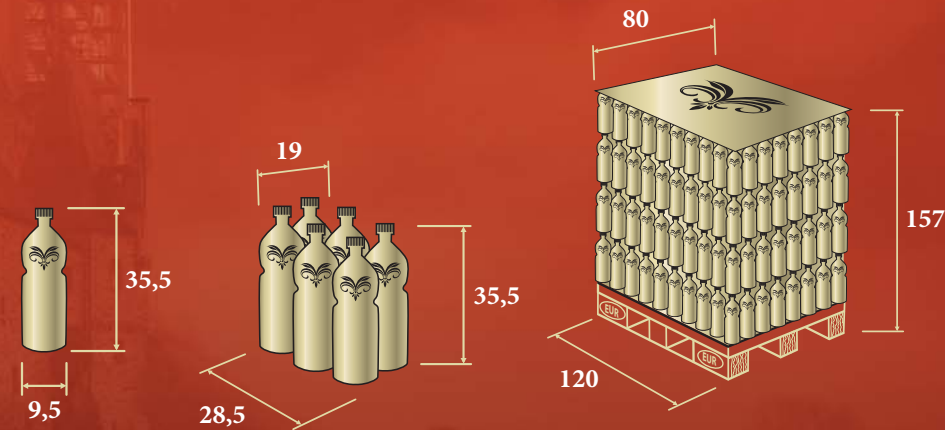

rozmer v cm / size in cm

VÁHA FLAŠA / WEIGHT BOTTLE	VÁHA KARTÓN / WEIGHT CARTON	VÁHA PALETA / WEIGHT PALET
1,54 Kg	9,24 kg	780 kg

VÁHA FLAŠA / WEIGHT BOTTLE	VÁHA KARTÓN / WEIGHT CARTON	VÁHA PALETA / WEIGHT PALET
2,05 Kg	12 kg	800 kg