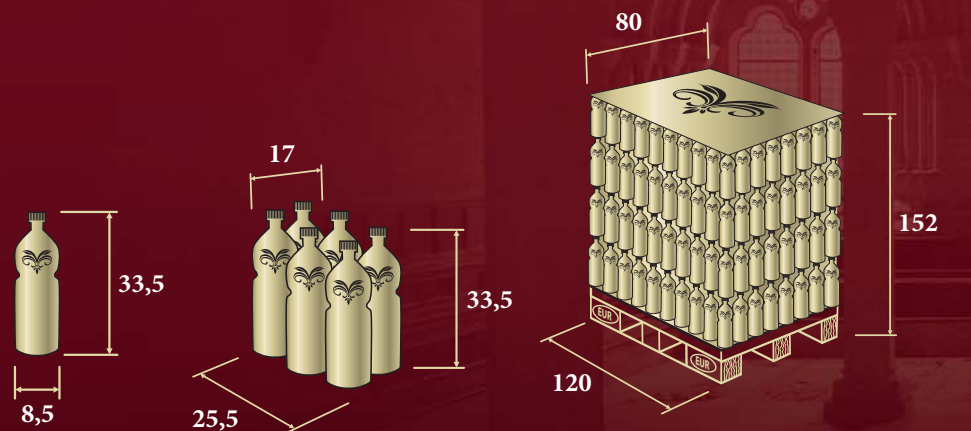

WAJDA
WINERY

KRÁLOVNA SKLEPA

ODRODA / VARIETY	OBJEM V LITROCH / VOLUME IN LITERS	EAN / EAN	EAN KARTÓNU / EAN CARTON
Královna sklepa Rubín	1,5	8588007288338	8588007288437
Královna sklepa Smaragd	1,5	8588007288345	8588007288444
Královna sklepa Rubín	2	8588006966343	8588006966350
Královna sklepa Smaragd	2	8588006966367	8588006966374

Královna sklepa 1,5 L

KS V KRT / PCS IN CAR	KRT PAL / CAR PAL	KRT VRSTVA / CAR LAYER	KS PAL / PCS PAL
6	84	21	504

rozmer v cm / size in cm

VÁHA FLAŠA / WEIGHT BOTTLE	VÁHA KARTÓN / WEIGHT CARTON	VÁHA PALETA / WEIGHT PALET
1,54 Kg	9,24 kg	780 kg

Královna sklepa

Královna sklepa 2 L

KS V KRT / PCS IN CAR	KRT PAL / CAR PAL	KRT VRSTVA / CAR LAYER	KS PAL / PCS PAL
6	64	16	384

rozmer v cm / size in cm

VÁHA FLAŠA / WEIGHT BOTTLE	VÁHA KARTÓN / WEIGHT CARTON	VÁHA PALETA / WEIGHT PALET
2,05 Kg	12 kg	800 kg