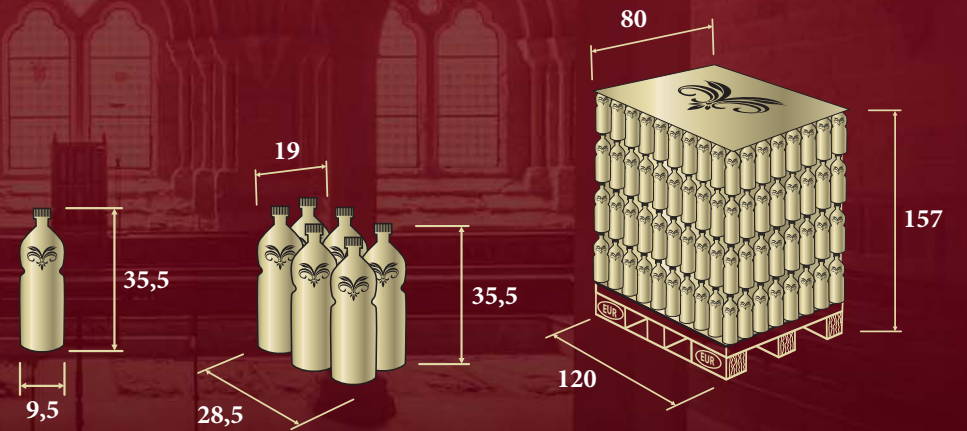

Královna sklepa 1,5 L

KS V KRT / PCS IN CAR	KRT PAL / CAR PAL	KRT VRSTVA / CAR LAYER	KS PAL / PCS PAL
6	84	21	504

rozmer v cm / size in cm

VÁHA FLAŠA / WEIGHT BOTTLE	VÁHA KARTÓN / WEIGHT CARTON	VÁHA PALETA / WEIGHT PALET
1,54 Kg	9,24 kg	780 kg

Královna sklepa

Královna sklepa 2 L

KS V KRT / PCS IN CAR	KRT PAL / CAR PAL	KRT VRSTVA / CAR LAYER	KS PAL / PCS PAL
6	64	16	384

rozmer v cm / size in cm

VÁHA FLAŠA / WEIGHT BOTTLE	VÁHA KARTÓN / WEIGHT CARTON	VÁHA PALETA / WEIGHT PALET
2,05 Kg	12 kg	800 kg