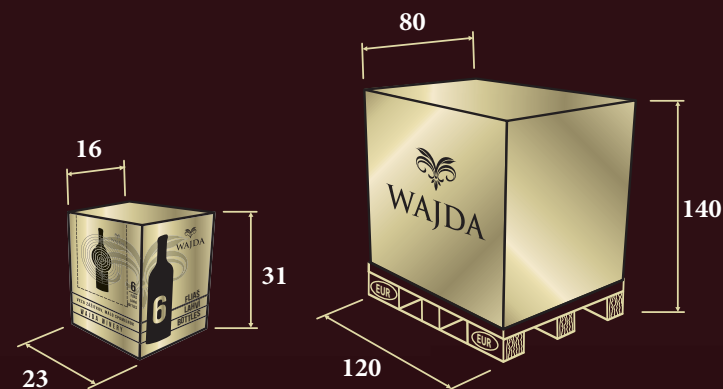

  
**WAJDA**  
WINERY

KS V KRT / PCS IN CAR	KRT PAL / CAR PAL	KRT VRSTVA / CAR LAYER	KS PAL / PCS PAL
6	100	25	600

rozmer v cm / size in cm

VÁHA FLAŠA / WEIGHT BOTTLE	VÁHA KARTÓN / WEIGHT CARTON	VÁHA PALETA / WEIGHT PALET
1,17 Kg	7,19 kg	745 kg