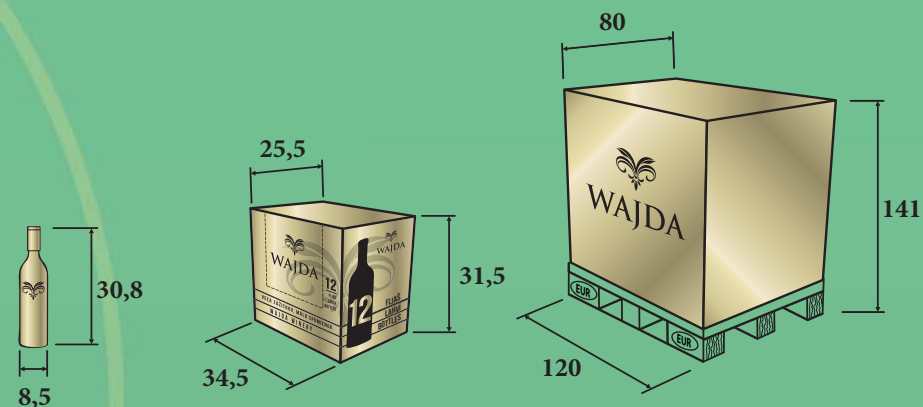

WAJDA
WINERY

MEČE

ODRODA / VARIETY	OBJEM V LITROCH / VOLUME IN LITERS	EAN / EAN	EAN KARTÓNU / EAN CARTON
Cabernet	1,0	8588007288031	8588007288048
Chardonnay	1,0	8588006966923	8588006966930
Merlot	1,0	8588007288017	8588007288024
Merlot Rose	1,0	8588007288055	8588007288062
Modrý Portugal	1,0	8588006966985	8588006966992
Müller Thurgau	1,0	8588006966886	8588006966893
Pinot Gris	1,0	8588006966947	8588006966954
Rizling Vlašský	1,0	8588006966862	8588006966879
Sauvignon	1,0	8588006966961	8588006966978
Veltlínske Zelené	1,0	8588006966909	8588006966916

KS V KRT / PCS IN CAR	KRT PAL / CAR PAL	KRT VRSTVA / CAR LAYER	KS PAL / PCS PAL
12	40	10	480

rozmer v cm / size in cm

VÁHA FLAŠA / WEIGHT BOTTLE	VÁHA KARTÓN / WEIGHT CARTON	VÁHA PALETA / WEIGHT PALET
1,5 Kg	18,30 kg	750 kg