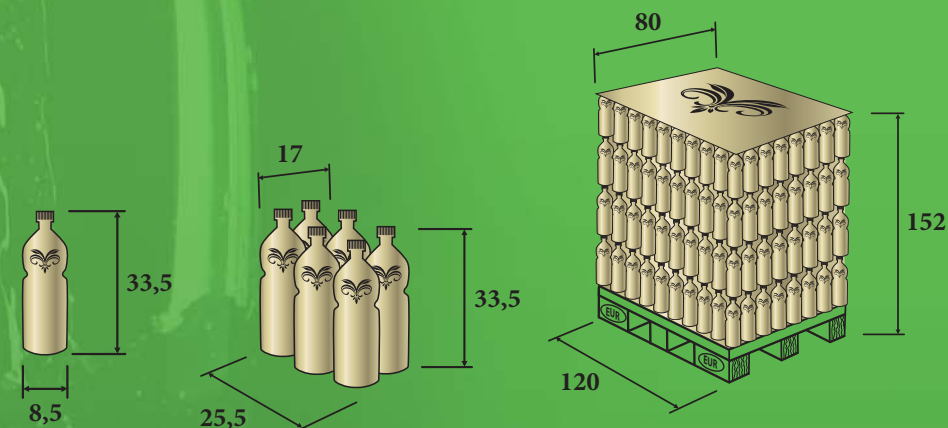

MOJE / TVOJE / NAŠA

BIELE ČERVENÉ RUŽA

ODRODA / VARIETY	OBJEM V LITROCH / VOLUME IN LITERS	EAN / EAN	EAN KARTÓNU / EAN CARTON
Moje biele	1,5	8588004470545	8588005292283
Tvoje červené	1,5	8588004470552	8588005292290
Naša ruža	1,5	8588007332574	8588007332581

KS V KRT / PCS IN CAR	KRT PAL / CAR PAL	KRT VRSTVA / CAR LAYER	KS PAL / PCS PAL
6	84	21	504

rozmer v cm / size in cm

VÁHA FLAŠA / WEIGHT BOTTLE	VÁHA KARTÓN / WEIGHT CARTON	VÁHA PALETA / WEIGHT PALET
1,54 Kg	9,24 kg	780 kg

WAJDA
WINERY

www.wajda.sk