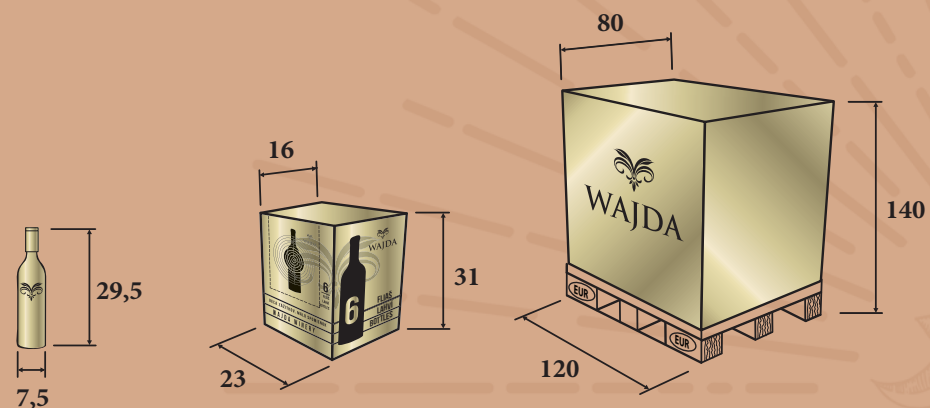

WAJDA
WINERY

SONNBERG

ODRODA / VARIETY	OBJEM V LITROCH / VOLUME IN LITERS	EAN / EAN	EAN KARTÓNU / EAN CARTON
Cabernet Sauvignon	0,75	8588007288789	8588007288888
Chardonnay	0,75	8588007288857	8588007288956
Merlot	0,75	8588007288796	8588007288895
Merlot Rose	0,75	8588007288802	8588007288901
Modrý Portugal	0,75	8588007288772	8588007288871
Müller Thurgau	0,75	8588007288819	8588007288918
Pinot Gris	0,75	8588007288826	8588007288925
Rizling Vlašský	0,75	8588007288833	8588007288932
Sauvignon	0,75	8588007288864	8588007288963
Veltínske Zelené	0,75	8588007288840	8588007288949

KS V KRT / PCS IN CAR	KRT PAL / CAR PAL	KRT VRSTVA / CAR LAYER	KS PAL / PCS PAL
6	100	25	600

S O N N B E R G

rozmer v cm / size in cm

VÁHA FLAŠA / WEIGHT BOTTLE	VÁHA KARTÓN / WEIGHT CARTON	VÁHA PALETA / WEIGHT PALET
1,17 Kg	7,19 kg	745 kg