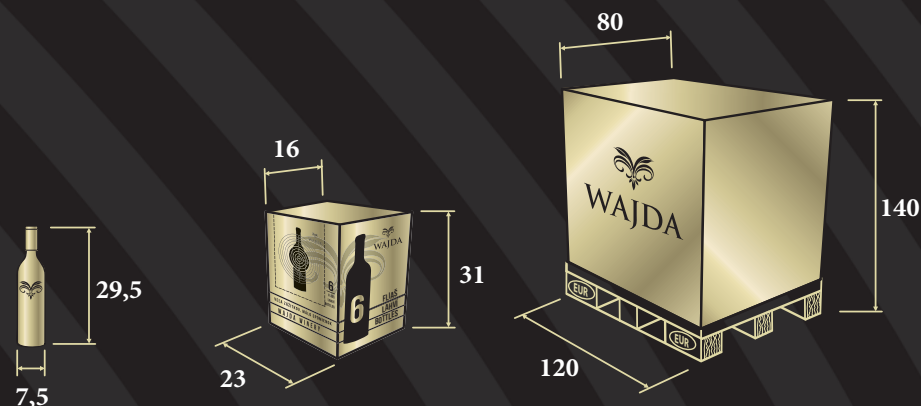

# ELEGANCIA 365

VARIETY	VOLUME IN LITERS	EAN	EAN OF THE CARTON
Cabernet Sauvignon Rose	0,75	8585030353439	8585030303939
Cabernet Sauvignon	0,75	8585030353415	8585030303915
Chardonnay	0,75	8585030356270	8585030307401
Merlot	0,75	8585030356782	8585030308101
Modrý Portugal	0,75	8585030353422	8585030303922
Sauvignon Blanc	0,75	8585030356799	8585030308118
Shiraz	0,75	8585030356263	8585030307395
Veltlínske Zelené	0,75	8585030357369	8585030308613
Pinot Gris	0,75	8585030353446	8585030303946
Rizling Vlašský	0,75	8585030353453	8585030303953

# ELEGANCIA 365

measurements in cm

BOTTLE WEIGHT	CARTON WEIGHT	CARTON WEIGHT
1,17 kg	7,19 kg	745 kg

  
**WAJDA**  
 WINERY  
[www.wajda.sk](http://www.wajda.sk)