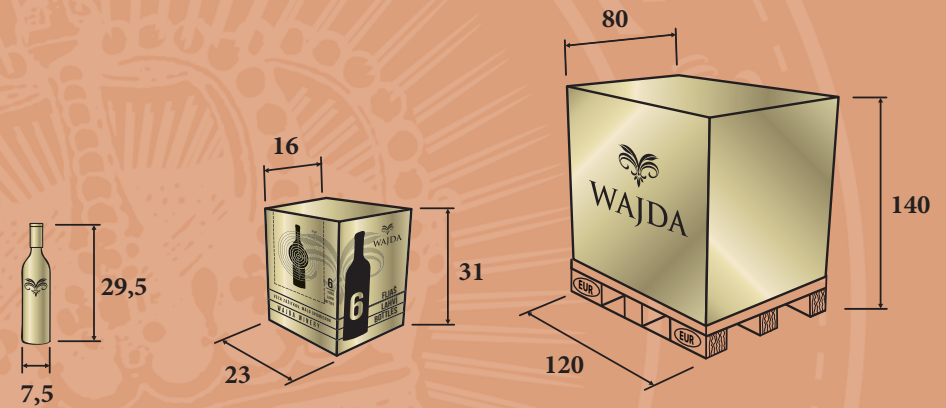

WAJDA
WINERY

CASALDIVINO

CASALDIVINO

ITALIAN WINE

VARIETY	VOLUME IN LITERS	EAN	EAN OF THE CARTON
Cabernet Sauvignon	0,75	8588005292498	8588005292504
Frankovka	0,75	8588006361643	8588006361650
Chardonnay	0,75	8588005292573	8588005292580
Merlot	0,75	8588005292474	8588005292481
Merlot Rose	0,75	8588005292535	8588005292542
Modrý Portugal	0,75	8588006361667	8588006361674
Müller Thurgau	0,75	8588006361728	8588006361735
Pinot Grigio	0,75	8588005292559	8588005292566
Rizling Vlašský	0,75	8588006361681	8588006361698
Sauvignon Blanc	0,75	8588005292597	8588005292603
Shiraz	0,75	8588005292511	8588005292528
Veltínske Zelené	0,75	8588006361704	8588006361711

measurements in cm

PIECES IN CARTON	CARTONS ON PALLET	CARTONS ON LAYER	PIECES ON PALLET
6	100	25	600

BOTTLE WEIGHT	CARTON WEIGHT	CARTON WEIGHT
1,17 kg	7,19 kg	745 kg

WAJDA
 WINERY
www.wajda.sk