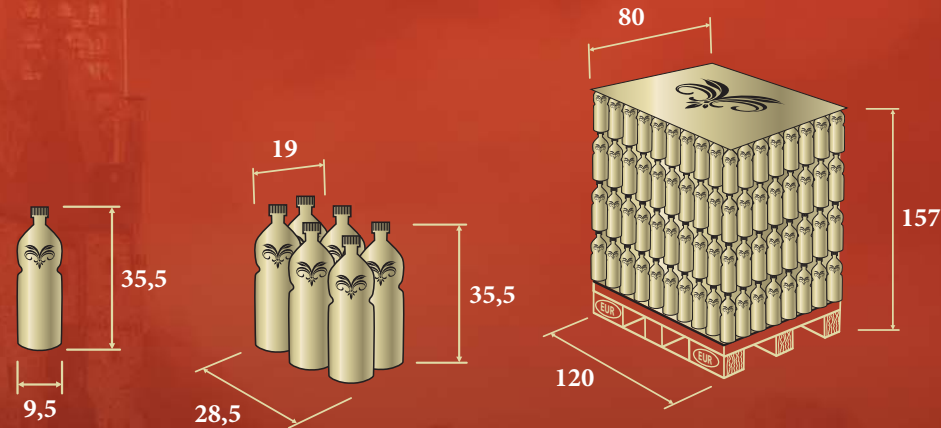

DRAGON POWER 1,5 L

SZTUK W KARTONIE	KRT. PAL.	KRT. WARSTWA	SZTUK NA PALECIE
6	84	21	504

DRAGON POWER 2 L

SZTUK W KARTONIE	KRT. PAL.	KRT. WARSTWA	SZTUK NA PALECIE
6	64	16	384

rozmiar w cm

rozmiar w cm

WAGA BUTELKI	WAGA KARTONU	WAGA PALETY
1,54 kg	9,24 kg	780 kg

WAGA BUTELKI	WAGA KARTONU	WAGA PALETY
2,05 kg	12 kg	800 kg