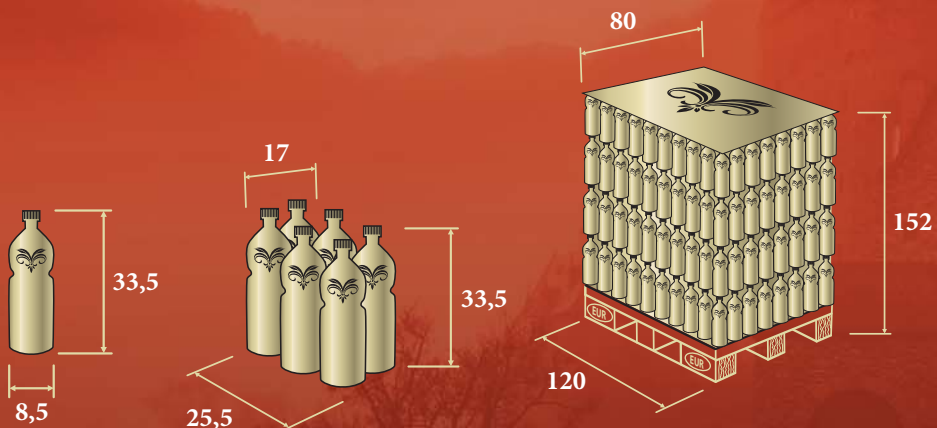

Dračí síla

WINO OWOCOWE
SÍLA SMOKA

To owocowy napój alkoholowy o wyraźnym smaku. Ma intensywnie granatowo-czerwoną barwę, jej odcienie przechodzą w ciemny rubin.

Bardzo dojrzały aromat owocowy kojarzy się z tonami dojrzałych czarnych porzeczek i wiśni. Smak ma słodki, delikatny i przyjemnie gorzkawy. Ovocowe „wino” ze względu na swój typowy smak jest świetnym dodatkiem do posiłków, utrzymywania dobrego nastroju, zadowolenia oraz całkowitego rozluźnienia. Miłośnicy drinków mogą wykorzystać go do przygotowania bowle, czy doprawienia soków owocowych. Odpowiedna temperatura do składowania owego napoju to 10–15 °C.

DRAGON POWER 1,5 L

SZTUK W KARTONIE	KRT. PAL.	KRT. WARSTWA	SZTUK NA PALECIE
6	84	21	504

DRAGON POWER 2 L

SZTUK W KARTONIE	KRT. PAL.	KRT. WARSTWA	SZTUK NA PALECIE
6	64	16	384

rozmiar w cm

rozmiar w cm

WAGA BUTELKI	WAGA KARTONU	WAGA PALETY
1,54 kg	9,24 kg	780 kg