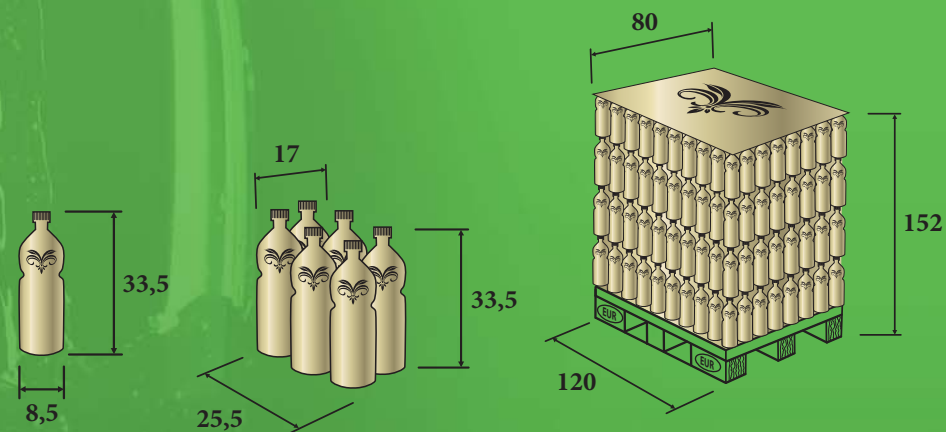

CZ: Ovocné vino bílé polosladké
Složení: ovocné vino (pitná voda, směs ovocných šťáv z koncentrátu, izoglukózový sirup), kyselina: kyselina citrónová, aroma: bezová, konzervanty: sorban draselný, oxid siřičitý
OBSAHUJE SIRICITANY. Minimální trvanlivost do: viz hrdlo láhve paprsku. Země původu: Maďarsko. Skladovat v suchu, mimo dosah slunečního paprsku. Distributor: Wajda a.s., Šteruská 27780, 922 03 Vrbové, Slovenská republika

MOJE *biele/bile*
Objem: 1,5 l
Alk. 10%

MOJE / TVOJE / NAŠA

BIELE ČERVENÉ RUŽA

ODMIANA	OBJĘTNOŚĆ W LITRACH	EAN	EAN KARTONU
Moje biele	1,5	8588004470545	8588005292283
Tvoje červené	1,5	8588004470552	8588005292290
Naša ruža	1,5	8588007332574	8588007332581

SZTUK W KARTONIE	KRT. PAL.	KRT. WARSTWA	SZTUK NA PALECIE
6	84	21	504

rozmiar w cm

WAGA BUTELKI	WAGA KARTONU	WAGA PALETY
1,54 kg	9,24 kg	780 kg

WAJDA
WINERY

www.wajda.sk