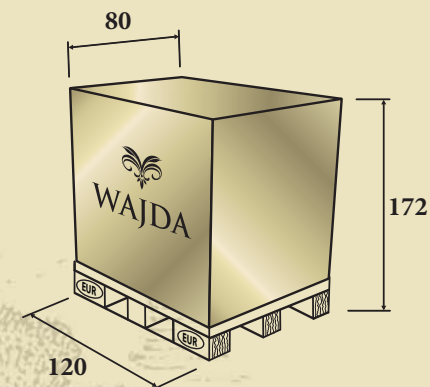

Odpowiednia temperatura do podawania wina to 11–13 °C.

WAJDA
WINERY

WAJDA

ODMIANA	OBJ. W LITRACH	EAN	EAN KARTONU 6 x	EAN KARTONU 12 x
Rizling Vlašský	1,0	8588004470019		8588004470996
Veltlínske Zelené	1,0	8588004470026	8588007687667	8588004470989
Müller Thurgau	1,0	8588004470033	8588007687674	8588004470972
Chardonnay	1,0	8588007687537	8588007687711	8588007687551
Cabernet Sauvignon	1,0	8588007288994	8588007687698	8588007332017
Modrý Portugal	1,0	8588004470071		8588004470934
Frankovka	1,0	8588004470040	8588007687681	8588004470965
Merlot	1,0	8588007687520	8588007687704	8588007687544
Frankovka Rose	1,0	8588004470064		8588004470941

6x

12x

rozměr w cm

SZTUK W KARTONIE	KRT. PAL.	KRT. WARSTWA	SZTUK NA PALECIE
6	95	19	570
12	40	10	480

WAGA BUTELKI	WAGA KARTONU 6 x	WAGA PALETY
1,5 kg	9,2 kg	900 kg
WAGA BUTELKI	WAGA KARTONU 12 x	WAGA PALETY
1,5 kg	18,30 kg	750 kg