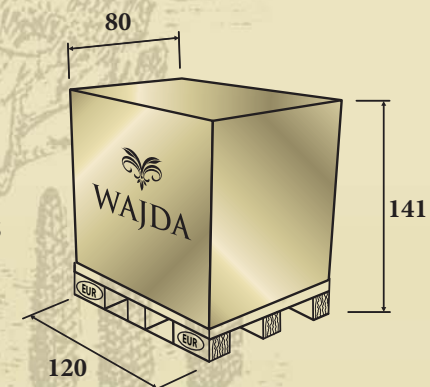

Odpowiednia temperatura do podawania wina to 11–13 °C.

WAJDA
WINERY

WAJDA

ODMIANA	OBJ. W LITRACH	EAN	EAN KARTONU 6 x	EAN KARTONU 12 x
Rizling Vlašský	1,0	8588004470019		8588004470996
Veltlínske Zelené	1,0	8588004470026	8588007687667	8588004470989
Müller Thurgau	1,0	8588004470033	8588007687674	8588004470972
Chardonnay	1,0	8588007687537	8588007687711	8588007687551
Cabernet Sauvignon	1,0	8588007288994	8588007687698	8588007332017
Modrý Portugal	1,0	8588004470071		8588004470934
Frankovka	1,0	8588004470040	8588007687681	8588004470965
Merlot	1,0	8588007687520	8588007687704	8588007687544
Frankovka Rose	1,0	8588004470064		8588004470941

6x

12x

rozměr w cm

SZTUK W KARTONIE	KRT. PAL.	KRT. WARSTWA	SZTUK NA PALECIE
6	95	19	570
12	40	10	480

WAGA BUTELKI	WAGA KARTONU 6 x	WAGA PALETY
1,5 kg	9,2 kg	900 kg
WAGA BUTELKI	WAGA KARTONU 12 x	WAGA PALETY
1,5 kg	18,30 kg	750 kg