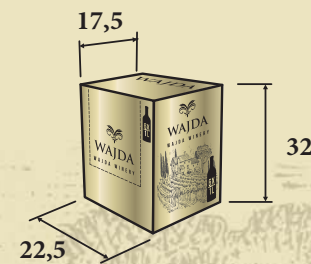

Odpowiednia temperatura do podawania wina to 11–13 °C.

WAJDA
WINERY

WAJDA

ODMIANA	OBJ. W LITRACH	EAN	EAN KARTONU 6 x	EAN KARTONU 12 x
Rizling Vlašský	1,0	8588004470019		8588004470996
Veltlínske Zelené	1,0	8588004470026	8588007687667	8588004470989
Müller Thurgau	1,0	8588004470033	8588007687674	8588004470972
Chardonnay	1,0	8588007687537	8588007687711	8588007687551
Cabernet Sauvignon	1,0	8588007288994	8588007687698	8588007332017
Modrý Portugal	1,0	8588004470071		8588004470934
Frankovka	1,0	8588004470040	8588007687681	8588004470965
Merlot	1,0	8588007687520	8588007687704	8588007687544
Frankovka Rose	1,0	8588004470064		8588004470941

6x

12x

rozměr w cm

SZTUK W KARTONIE	KRT. PAL.	KRT. WARSTWA	SZTUK NA PALECIE
6	95	19	570
12	40	10	480

WAGA BUTELKI	WAGA KARTONU 6 x	WAGA PALETY
1,5 kg	9,2 kg	900 kg
WAGA BUTELKI	WAGA KARTONU 12 x	WAGA PALETY
1,5 kg	18,30 kg	750 kg