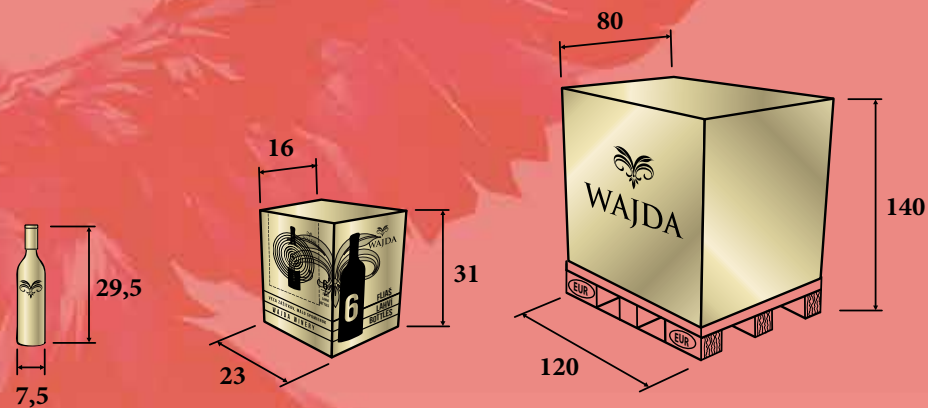

WAJDA
WINERY

KING OF HEAVEN

KING OF HEAVEN COLLECTION

| ODMIANA | OBJĘTNOŚĆ W LITRACH | EAN | EAN KARTONU |
|--------------------------|------------------------|---------------|---------------|
| King of Heaven - biele | 0,75 | 8588008338261 | 8588008338278 |
| King of Heaven - červené | 0,75 | 8588008338285 | 8588008338292 |
| King of Heaven - ružové | 0,75 | 8588008338308 | 8588008338315 |

rozmiar w cm

| SZTUK W KARTONIE | KRT. PAL. | KRT. WARSTWA | SZTUK NA PALETY | WAGA BUTELK | WAGA KARTONU | WAGA PALETY |
|------------------|-----------|--------------|-----------------|-------------|--------------|-------------|
| 6 | 100 | 25 | 600 | 1,17 kg | 7,19 kg | 745 kg |