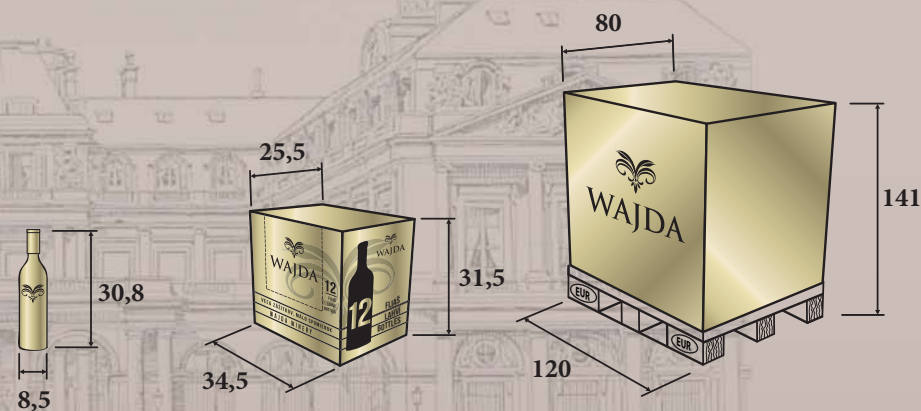

Размер в см

ШТ В ЯЩИКЕ	ЯЩИКОВ НА ПАЛLETTE	ЯЩИКОВ В РЯДУ	ЯЩИКОВ В РЯДУ	ВЕС БУТЫЛКИ	ВЕС ЯЩИКА	ВЕС ПАЛLETTE
12	40	10	480	1,5 kg	18,30 kg	750 kg

WAJDA
 WINERY
www.wajda.sk