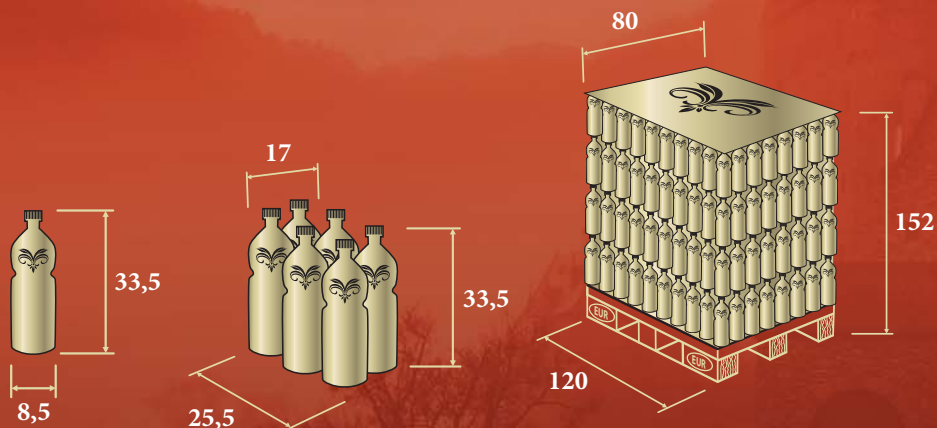

Dračí síla

Dračí síla 1,5 L

ШТ В ЯЩИКЕ	ЯЩИКОВ НА ПАЛЛЕТЕ	ЯЩИКОВ В РЯДУ	ЯЩИКОВ В РЯДУ
6	84	21	504

Dračí síla 2 L

ШТ В ЯЩИКЕ	ЯЩИКОВ НА ПАЛЛЕТЕ	ЯЩИКОВ В РЯДУ	ЯЩИКОВ В РЯДУ
6	64	16	384

Размер в см

Размер в см

ВЕС БУТЫЛКИ	ВЕС ЯЩИКА	ВЕС ПАЛЛЕТЫ
1,54 кг	9,24 кг	780 кг