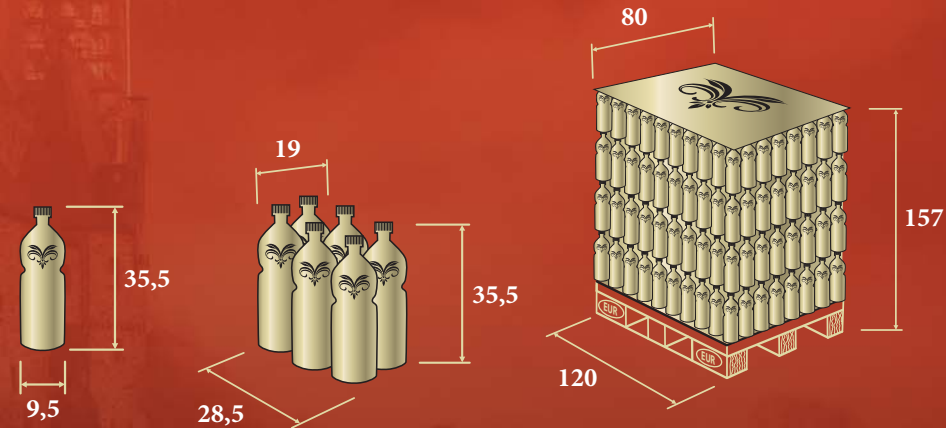

Dračí síla

Dračí síla 1,5 L

ШТ В ЯЩИКЕ	ЯЩИКОВ НА ПАЛЛЕТЕ	ЯЩИКОВ В РЯДУ	ЯЩИКОВ В РЯДУ
6	84	21	504

Dračí síla 2 L

ШТ В ЯЩИКЕ	ЯЩИКОВ НА ПАЛЛЕТЕ	ЯЩИКОВ В РЯДУ	ЯЩИКОВ В РЯДУ
6	64	16	384

Размер в см

Размер в см

ВЕС БУТЫЛКИ	ВЕС ЯЩИКА	ВЕС ПАЛЛЕТЫ
1,54 кг	9,24 кг	780 кг

ВЕС БУТЫЛКИ	ВЕС ЯЩИКА	ВЕС ПАЛЛЕТЫ
2,05 кг	12 кг	800 кг