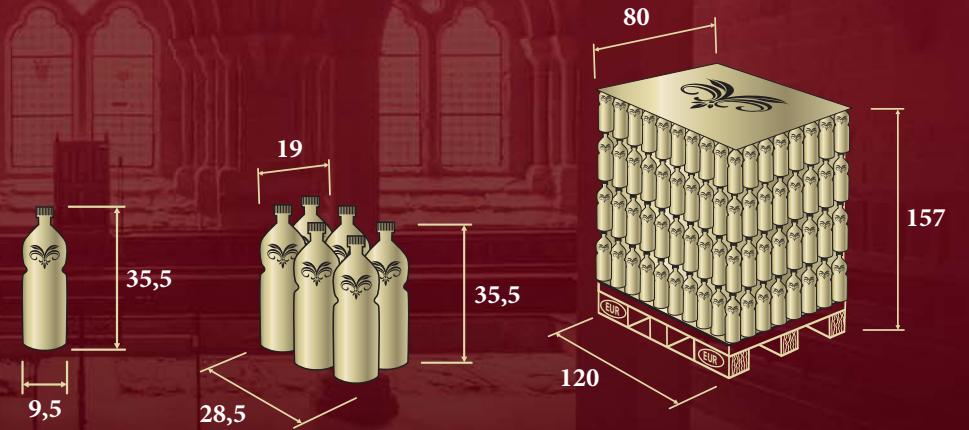

WAJDA
WINERY

KRÁLOVNA SKLEPA

СОРТ	ОБЪЕМ В ЛИТРАХ	EAN	EAN ЯЩИКА
Královna sklepa Rubín	1,5	8588007288338	8588007288437
Královna sklepa Smaragd	1,5	8588007288345	8588007288444
Královna sklepa Rubín	2	8588006966343	8588006966350
Královna sklepa Smaragd	2	8588006966367	8588006966374

Královna sklepa

Královna sklepa 1,5 L

ШТ В ЯЩИКЕ	ЯЩИКОВ НА ПАЛLETTE	ЯЩИКОВ В РЯДУ	ЯЩИКОВ В РЯДУ
6	84	21	504

Královna sklepa 2 L

ШТ В ЯЩИКЕ	ЯЩИКОВ НА ПАЛLETTE	ЯЩИКОВ В РЯДУ	ЯЩИКОВ В РЯДУ
6	64	16	384

Размер в см

Размер в см

ВЕС БУТЫЛКИ	ВЕС ЯЩИКА	ВЕС ПАЛLETЫ
1,54 кг	9,24 кг	780 кг

ВЕС БУТЫЛКИ	ВЕС ЯЩИКА	ВЕС ПАЛLETЫ
2,05 кг	12 кг	800 кг