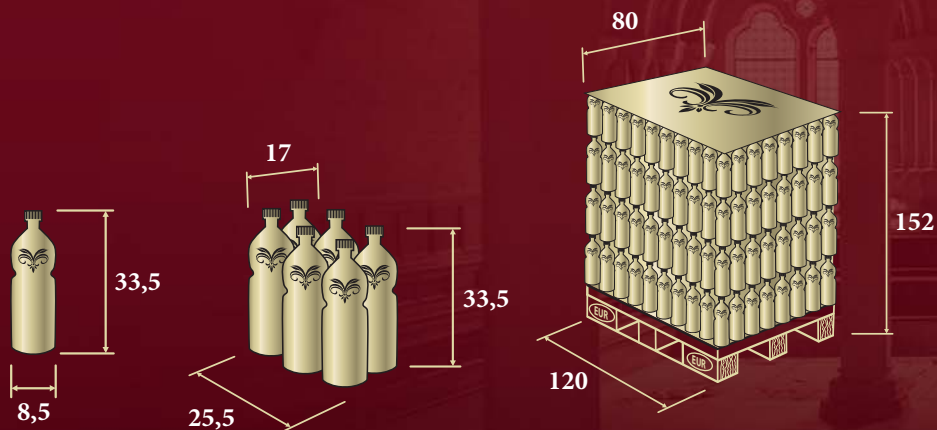

WAJDA
WINERY

KRÁLOVNA SKLEPA

СОРТ	ОБЪЕМ В ЛИТРАХ	EAN	EAN ЯЩИКА
Královna sklepa Rubín	1,5	8588007288338	8588007288437
Královna sklepa Smaragd	1,5	8588007288345	8588007288444
Královna sklepa Rubín	2	8588006966343	8588006966350
Královna sklepa Smaragd	2	8588006966367	8588006966374

Královna sklepa

Královna sklepa 1,5 L

ШТ В ЯЩИКЕ	ЯЩИКОВ НА ПАЛLETTE	ЯЩИКОВ В РЯДУ	ЯЩИКОВ В РЯДУ
6	84	21	504

Královna sklepa 2 L

ШТ В ЯЩИКЕ	ЯЩИКОВ НА ПАЛLETTE	ЯЩИКОВ В РЯДУ	ЯЩИКОВ В РЯДУ
6	64	16	384

Размер в см