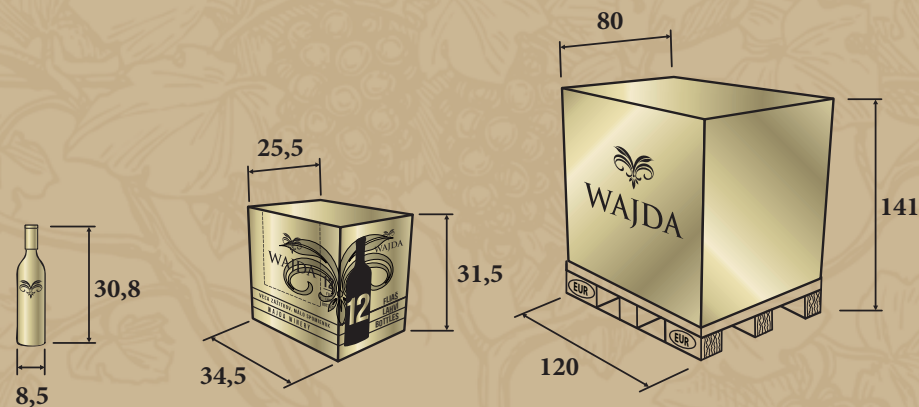

WAJDA
WINERY

VÍNO OD MALÉHO VINÁRA

СОРТ	ОБЪЕМ В ЛИТРАХ	ЕАН	ЕАН ЯЩИКА
Müller Thurgau	1,0	8588006966169	8588006966176
Cabernet Sauvignon	1,0	8588006966824	8588006966831
Chardonnay	1,0	8588006966725	8588006966732
Merlot	1,0	8588006966800	8588006966817
Merlot Rose	1,0	8588006966848	8588006966855
Modrý Portugal	1,0	8588006966787	8588006966794
Frankovka	1,0	8588006966183	8588006966190
Pinot Gris	1,0	8588006966749	8588006966756
Rizling Vlašský	1,0	8588006966664	8588006966671
Sauvignon	1,0	8588006966763	8588006966770
Veltlínske Zelené	1,0	8588006966701	8588006966718

Vino od malého vinára

EXCELENTNÉ VÍNO PRE VÝNIMOČNÉ CHVÍLE

1972

Размер в см

ШТ В ЯЩИКЕ	ЯЩИКОВ НА ПАЛLETTE	ЯЩИКОВ В РЯДУ	ШТ НА ПАЛLETTE
12	40	10	480

ВЕС БУТЫЛКИ	ВЕС ЯЩИКА	ВЕС ПАЛLETTE
1,5 кг	18,30 кг	750 кг