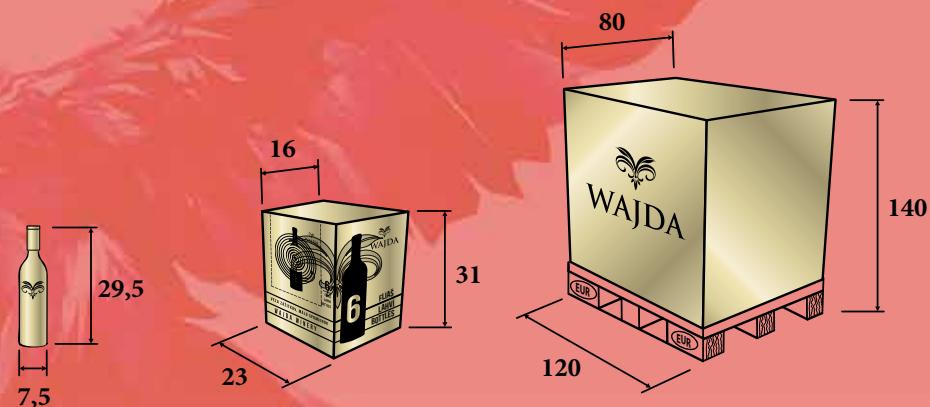

WAJDA
WINERY

KING OF HEAVEN

KING OF HEAVEN COLLECTION

СОРТ	ОБЪЕМ В ЛИТРАХ	EAN	EAN ЯЩИКА
King of Heaven - biele	0,75	8588008338261	8588008338278
King of Heaven - červené	0,75	8588008338285	8588008338292
King of Heaven - ružové	0,75	8588008338308	8588008338315

Размер в см

ШТ В ЯЩИКЕ	ЯЩИКОВ НА ПАЛLETTE	ЯЩИКОВ В РЯДУ	ЯЩИКОВ В РЯДУ
6	100	25	600

ВЕС БУТЫЛКИ	ВЕС ЯЩИКА	ВЕС ПАЛLETTE
1,17 kg	7,19 kg	745 kg

WAJDA
 WINERY
www.wajda.sk