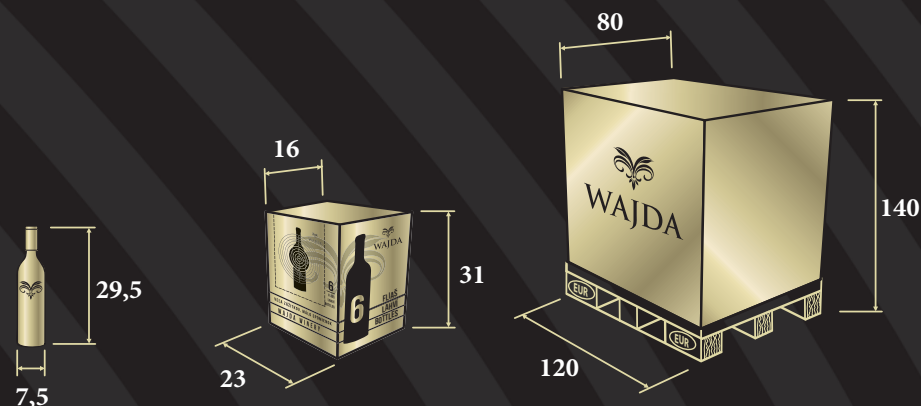

WAJDA
WINERY

ELEGANCIA 365

ODRODA	OBJEM V LITROCH	EAN	EAN KARTÓNU
Cabernet Sauvignon Rose	0,75	8585030353439	8585030303939
Cabernet Sauvignon	0,75	8585030353415	8585030303915
Chardonnay	0,75	8585030356270	8585030307401
Merlot	0,75	8585030356782	8585030308101
Modrý Portugal	0,75	8585030353422	8585030303922
Sauvignon Blanc	0,75	8585030356799	8585030308118
Shiraz	0,75	8585030356263	8585030307395
Veltlínske Zelené	0,75	8585030357369	8585030308613
Pinot Gris	0,75	8585030353446	8585030303946
Rizling Vlašský	0,75	8585030353453	8585030303953

KUSOV V KARTÓNE	KARTÓNOV NA PALETE	KARTÓNOV NA VRSTVE	KUSOV NA PALETE
6	100	25	600

ELEGANCIA 365

rozmer v cm

VÁHA FLAŠA	VÁHA KARTÓN	VÁHA PALETA
1,17 kg	7,19 kg	745 kg

WAJDA
 WINERY
www.wajda.sk