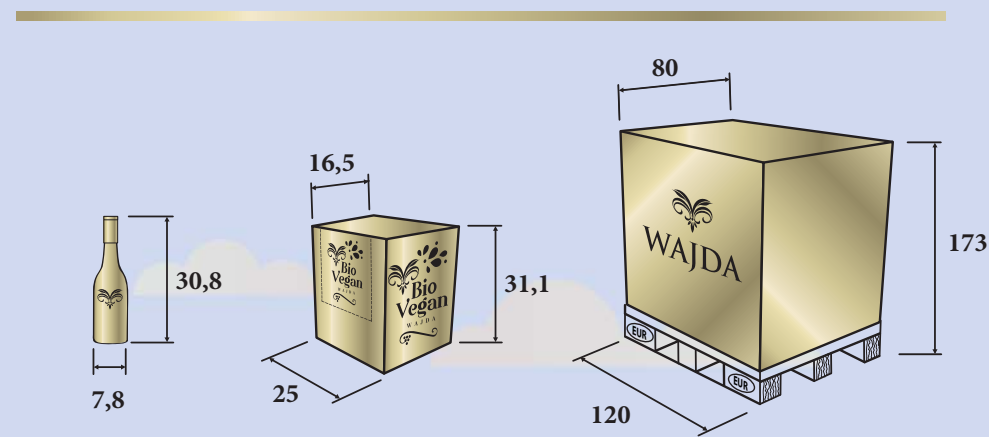

WAJDA
WINERY

SK-BIO-002
POĽNOHOSPODÁRSTVO EU

BIO VEGAN WAJDA

| ODRODA | OBJEM V LITROCH | EAN | EAN KARTÓNU |
|------------------------|-----------------|---------------|---------------|
| BIO Sauvignon Blanc | 0,75 | 8588007687988 | 8588008338056 |
| BIO Chardonnay | 0,75 | 8588007687995 | 8588008338063 |
| BIO Pinot Grigio | 0,75 | 8588008338018 | 8588008338070 |
| BIO Muscatel | 0,75 | 8588008338155 | 8588008338162 |
| BIO Merlot | 0,75 | 8588008338025 | 8588008338087 |
| BIO Cabernet Sauvignon | 0,75 | 8588008338032 | 8588008338094 |
| BIO Primitivo | 0,75 | 8588008338049 | 8588008338100 |

rozmer v cm

| KUSOV V KARTÓNE | KAR. NA PALETE | KARTÓNOV NA VRSTVE | KUSOV NA PALETE |
|-----------------|----------------|--------------------|-----------------|
| 6 | 95 | 19 | 570 |

| VÁHA FLAŠA | VÁHA KARTÓN | VÁHA PALETA |
|------------|-------------|-------------|
| 1,32 kg | 8,1 kg | 770 kg |