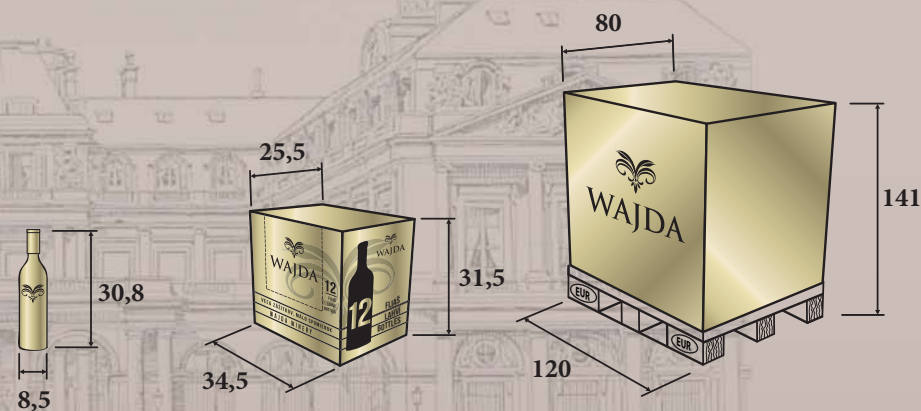

rozmer v cm

| KUSOV V KARTÓNE | KAR. NA PALETE | KARTÓNOV NA VRSTVE | KUSOV NA PALETE | VÁHA FLAŠA | VÁHA KARTÓN | VÁHA PALETA |
|-----------------|----------------|--------------------|-----------------|------------|-------------|-------------|
| 12 | 40 | 10 | 480 | 1,5 kg | 18,30 kg | 750 kg |