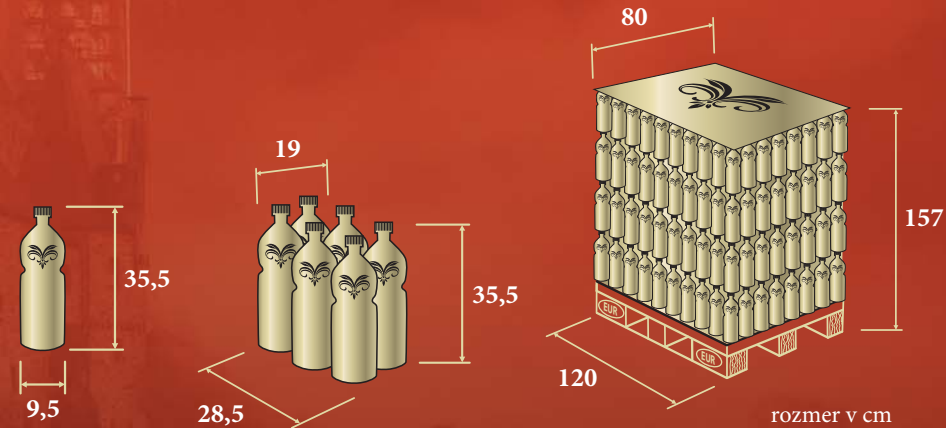

Dračí síla 1,5 L

KUSOV V KARTÓNE	KAR. NA PALETE	KARTÓNOV NA VRSTVE	KUSOV NA PALETE
6	84	21	504

VÁHA FLAŠA	VÁHA KARTÓN	VÁHA PALETA
1,54 kg	9,24 kg	780 kg

Dračí síla

Dračí síla 2 L

KUSOV V KARTÓNE	KAR. NA PALETE	KARTÓNOV NA VRSTVE	KUSOV NA PALETE
6	64	16	384