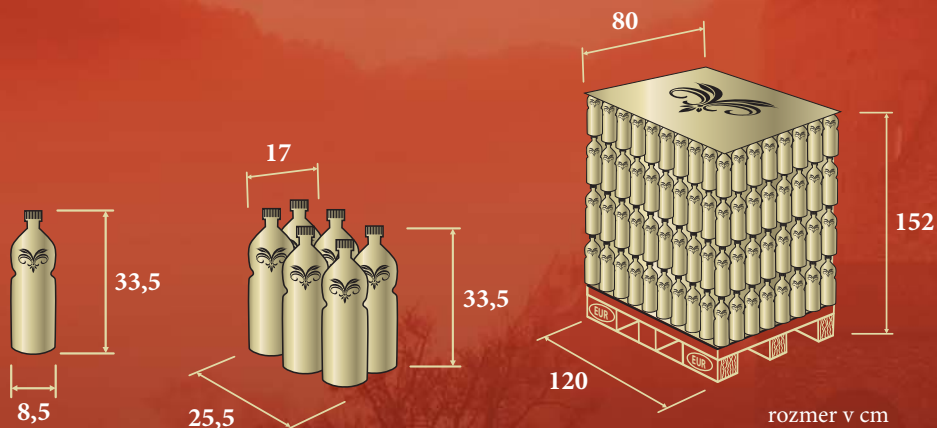

DRAČÍ SÍLA

ODRODA	OBJEM V LITROCH	EAN	EAN KARTÓNU
Dračí síla biele	1,5	8588007332321	8588007332344
Dračí síla červené	1,5	8588007332314	8588007332338
Dračí síla biele	2	8588007332369	8588007332383
Dračí síla červené	2	8588007332352	8588007332376

Dračí síla 1,5 L

KUSOV V KARTÓNE	KAR. NA PALETE	KARTÓNOV NA VRSTVE	KUSOV NA PALETE
6	84	21	504

VÁHA FLAŠA	VÁHA KARTÓN	VÁHA PALETA
1,54 kg	9,24 kg	780 kg