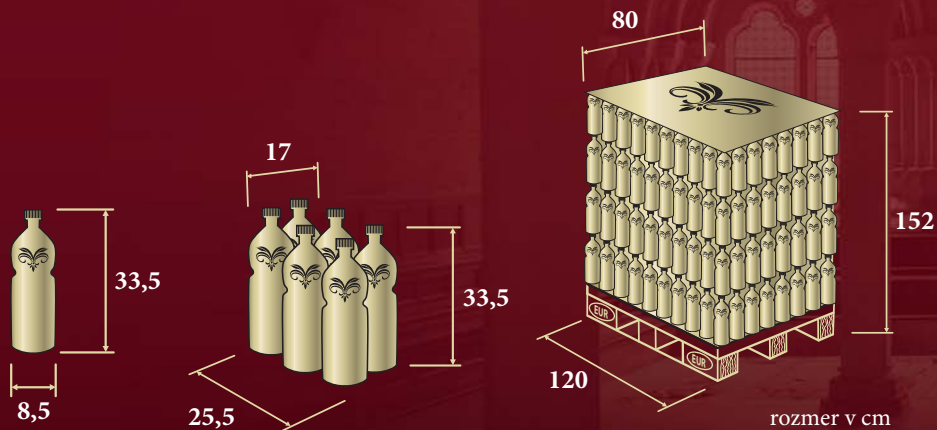

WAJDA
WINERY

KRÁLOVNA SKLEPA

ODRODA	OBJEM V LITROCH	EAN	EAN KARTÓNU
Královna sklepa Rubín	1,5	8588007288338	8588007288437
Královna sklepa Smaragd	1,5	8588007288345	8588007288444
Královna sklepa Rubín	2	8588006966343	8588006966350
Královna sklepa Smaragd	2	8588006966367	8588006966374

Královna sklepa 1,5 L

KUSOV V KARTÓNE	KAR. NA PALETE	KARTÓNOV NA VRSTVE	KUSOV NA PALETE
6	84	21	504

VÁHA FLAŠA	VÁHA KARTÓN	VÁHA PALETA
1,54 kg	9,24 kg	780 kg

Královna sklepa

Královna sklepa 2 L

KUSOV V KARTÓNE	KAR. NA PALETE	KARTÓNOV NA VRSTVE	KUSOV NA PALETE
6	64	16	384