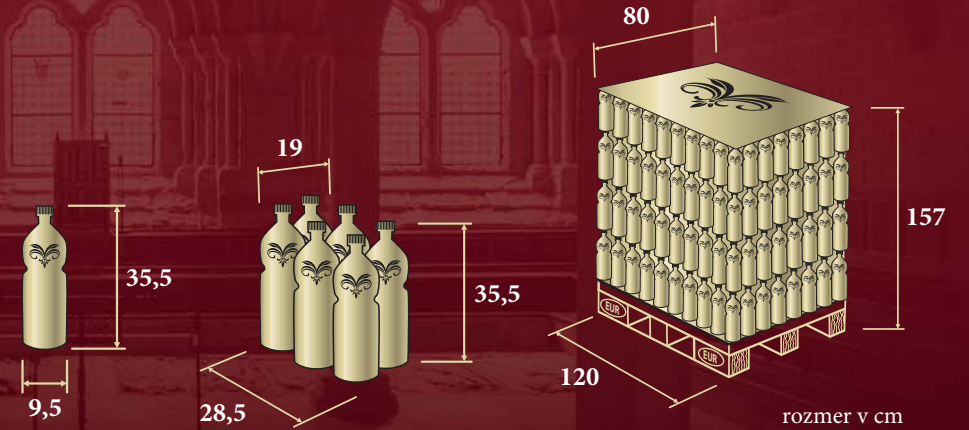

Královna sklepa 1,5 L

KUSOV V KARTÓNE	KAR. NA PALETE	KARTÓNOV NA VRSTVE	KUSOV NA PALETE
6	84	21	504

VÁHA FLAŠA	VÁHA KARTÓN	VÁHA PALETA
1,54 kg	9,24 kg	780 kg

Královna sklepa

Královna sklepa 2 L

KUSOV V KARTÓNE	KAR. NA PALETE	KARTÓNOV NA VRSTVE	KUSOV NA PALETE
6	64	16	384