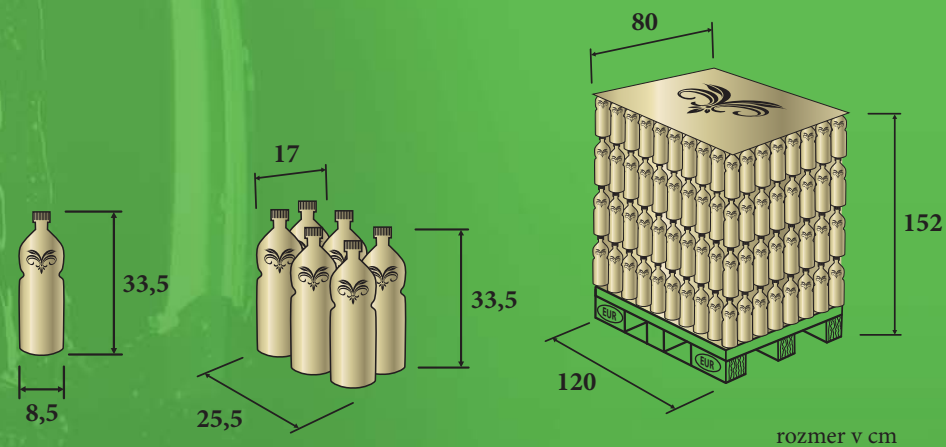

8 588004 470545

MOJE *biele/bilé*

Objem: 1,5 l

Alk. 10%

MOJE / TVOJE / NAŠA

BIELE ČERVENÉ RUŽA

ODRODA	OBJEM V LITROCH	EAN	EAN KARTÓNU
Moje biele	1,5	8588004470545	8588005292283
Tvoje červené	1,5	8588004470552	8588005292290
Naša ruža	1,5	8588007332574	8588007332581

KUSOV V KARTÓNE	KAR. NA PALETE	KARTÓNOV NA VRSTVE	KUSOV NA PALETE
6	84	21	504

VÁHA FLAŠA	VÁHA KARTÓN	VÁHA PALETA
1,54 kg	9,24 kg	780 kg

WAJDA
WINERY

www.wajda.sk