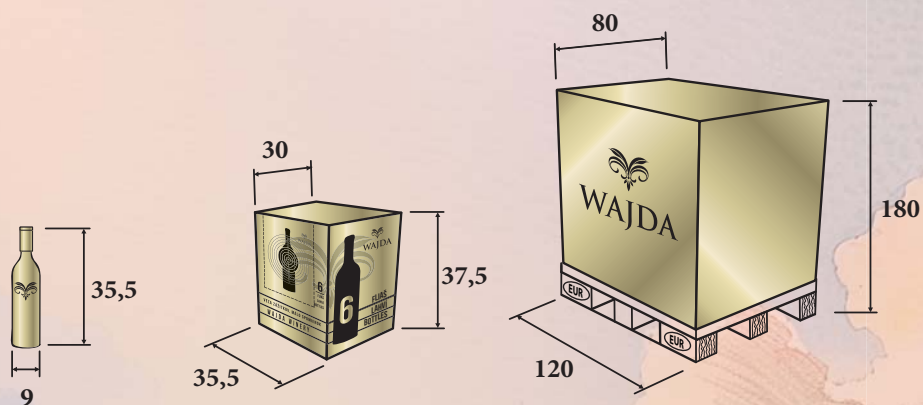

# HEAVENLY WINERY

ODRODA	OBJEM V LITROCH	EAN	EAN KARTÓNU
Balloon biele	1,5	8588009995081	8588009995111
Balloon ružové	1,5	8588009995098	8588009995128
Balloon červené	1,5	8588009995074	8588009995104

KUSOV V KARTÓNE	KAR. NA PALETE	KARTÓNOV NA VRSTVE	KUSOV NA PALETE
6	48	12	288

VÁHA FLAŠA	VÁHA KARTÓN	VÁHA PALETA
2,2 kg	13,2 kg	659 kg

*Heavenly winery*

  
**WAJDA**  
[www.wajda.sk](http://www.wajda.sk)