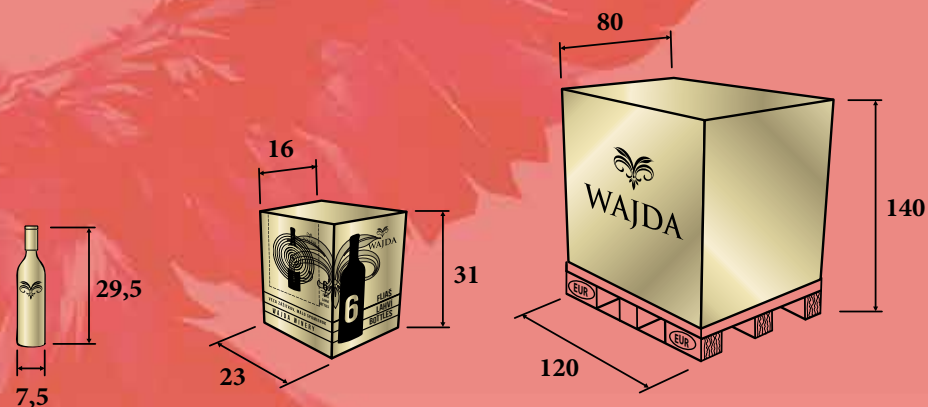

**WAJDA**  
WINERY

# KING OF HEAVEN

1856

## KING OF HEAVEN COLLECTION

| ODRODA                   | OBJEM V LITROCH | EAN           | EAN KARTÓNU   |
|--------------------------|-----------------|---------------|---------------|
| King of Heaven - biele   | 0,75            | 8588008338261 | 8588008338278 |
| King of Heaven - červené | 0,75            | 8588008338285 | 8588008338292 |
| King of Heaven - ružové  | 0,75            | 8588008338308 | 8588008338315 |